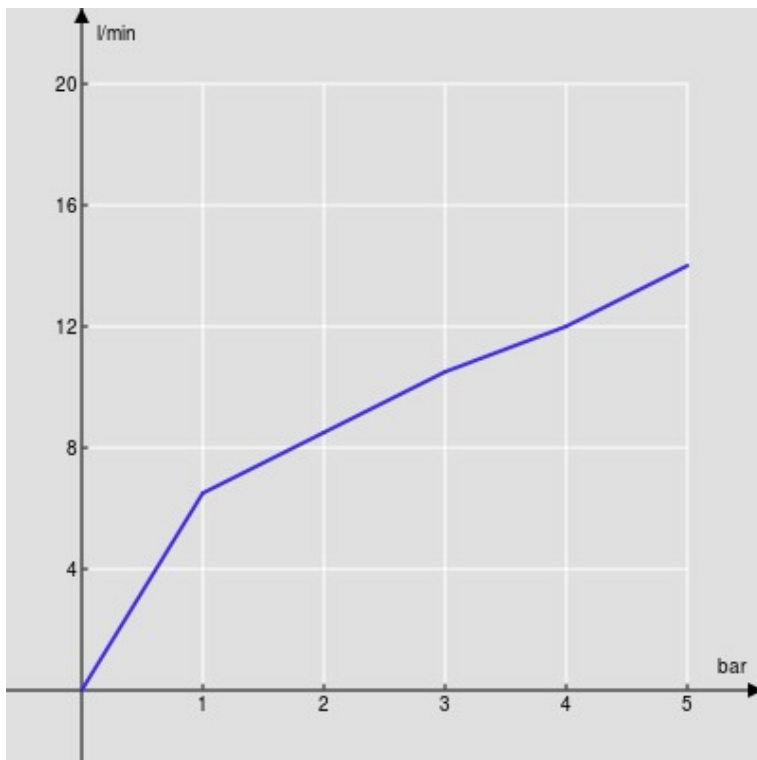

SPECIFICHE

Monocomando a bacinella

Chrome

Aeratore anticalcare M 24 x 1

Scarico 1 1/4" push

Flessibili inox ø 3/8"

Limitatore di portata con freno al 50%

Imballo: 56,5 x 29 x 7,1 cm / 0,01163 m³ / 3,1 kg

CERTIFICAZIONI

DIAGRAMMA DI PORTATA: ACQUA CALDA/FREDDA

— Aeratore

DIAGRAMMA DI PORTATA: ACQUA MISCELATA

— Aeratore