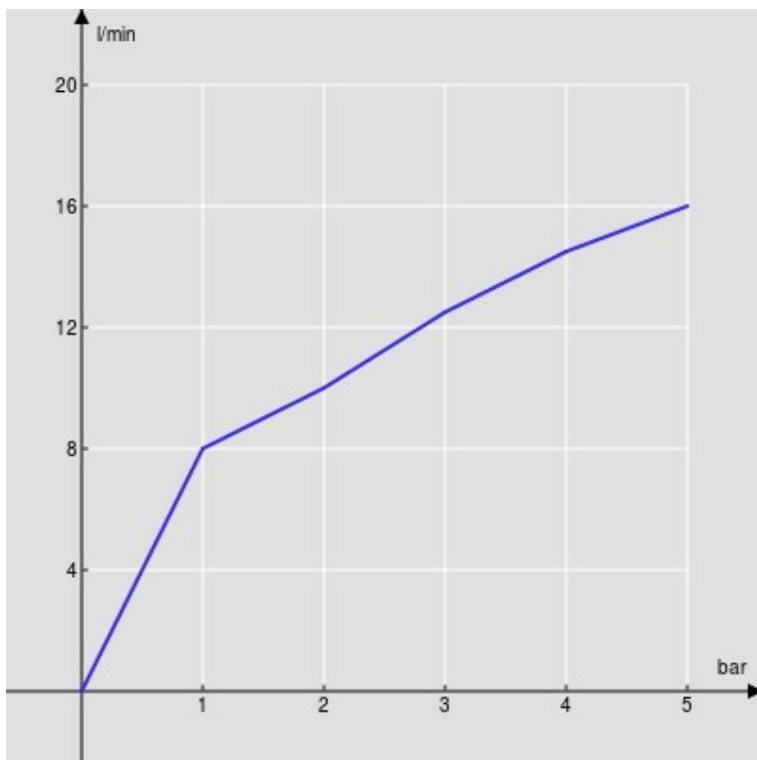

SPECIFICHE

Monocomando a bacinella

Chrome

Aeratore anticalcare M 24 x 1

Scarico 1 1/4" push

Flessibili inox ø 3/8"

Limitatore di portata con freno al 50%

Imballo: 56,5 x 29 x 7,1 cm / 0,01163 m³ / 3,1 kg

CERTIFICAZIONI

DIAGRAMMA DI PORTATA: ACQUA CALDA/FREDDA

— Aeratore

DIAGRAMMA DI PORTATA: ACQUA MISCELATA

— Aeratore