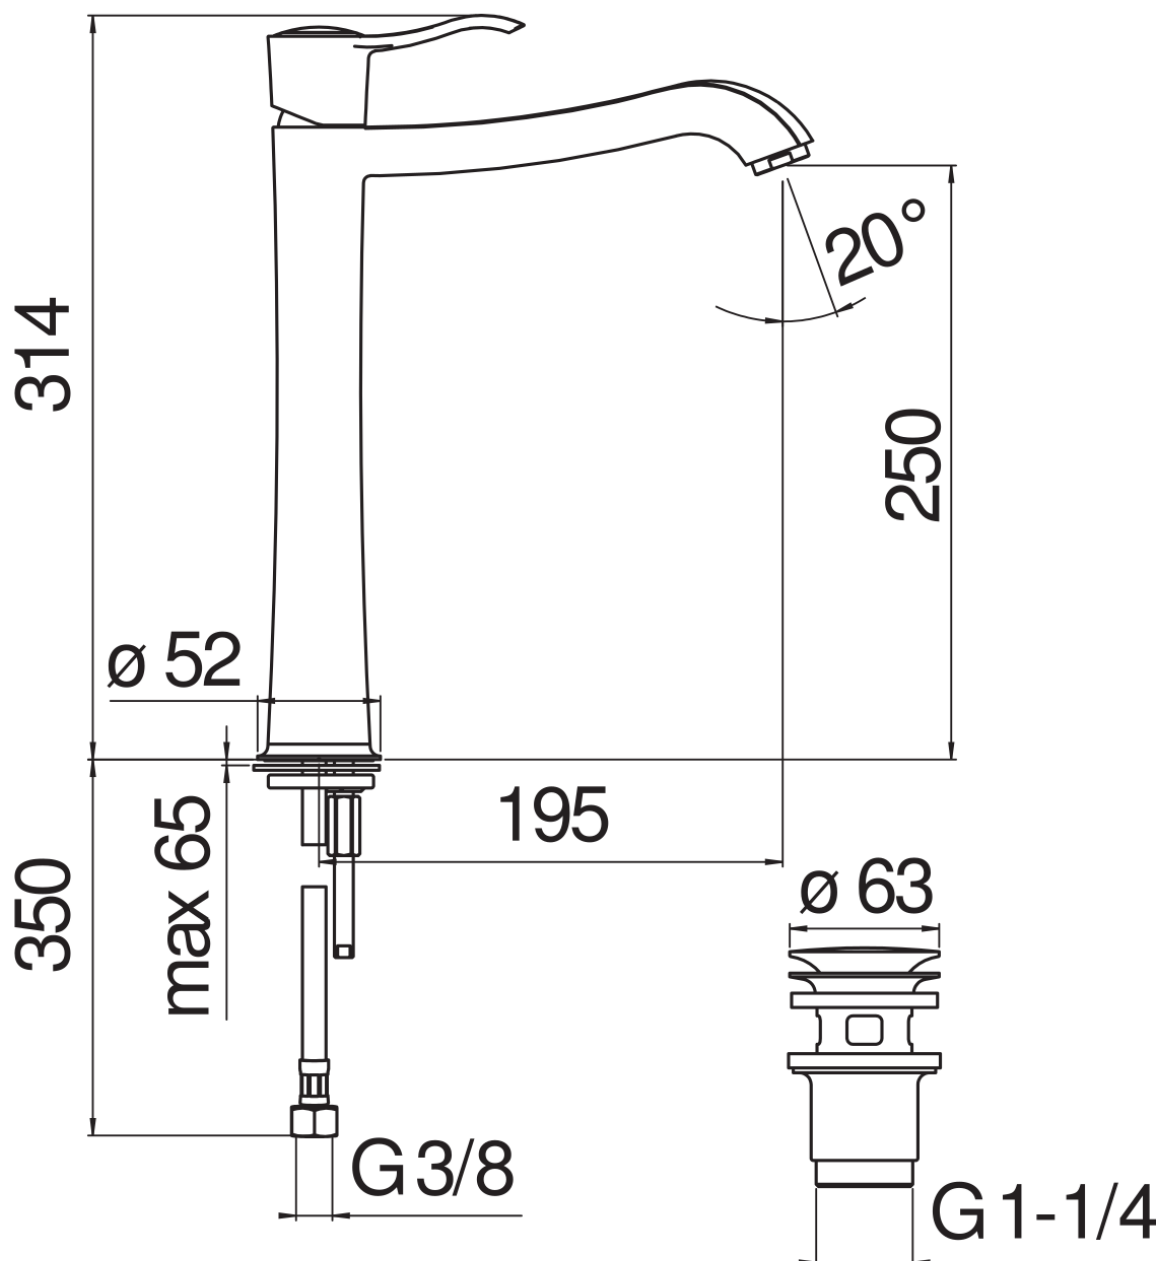

SPECIFICHE

Monocomando a bacinella

Chrome

Aeratore anticalcare M 24 x 1

Scarico 1 1/4" push

Flessibili inox ø 3/8"

Limitatore di portata con freno al 50%

Imballo: 56,5 x 29 x 7,1 cm / 0,01163 m³ / 3,1 kg

CERTIFICAZIONI

DIAGRAMMA DI PORTATA: ACQUA CALDA/FREDDA

— Aeratore

DIAGRAMMA DI PORTATA: ACQUA MISCELATA

— Aeratore